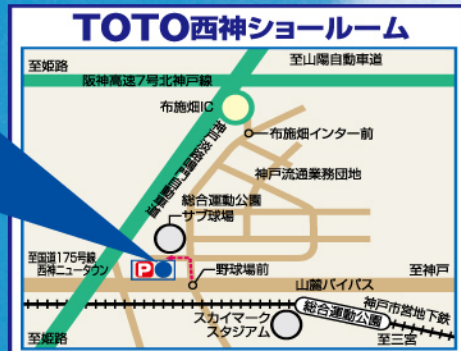

AM10:00
PM5:00

後援:神戸新聞社 リフォーム産業新聞社 新建ハウジング 会場協賛: TOTO 協賛: DAIKEN YKK AP 大阪ガス

会場

TOTO西神
ショールーム

仮設P 200台完備
神戸市須磨区栄台5-11-3
TEL078-791-6565

会場に持って来て下さい

網戸張替致します

(中)500円 1日先着50枚
※種類によっては取り扱えない場合がございます。
両日とも受付PM3:00まで

交通手段
●神戸市営地下鉄線「総合運動公園」駅より北へ歩いて5分
●お車の場合はスカイマークスタジアム西、野球場前交差点を北へ、すぐを左折

8/28

表彰状と優勝記念品あり!
ちびっ子からお父さんお母さんまでふるってご参加ください!

タネとばし大会

第5回TOTO杯全国種飛ばし選手権in西神
時間 受付:AM10:00~
開始:お昼12:00~

ストップウォッチ 10秒選手権
時間 受付:PM1:00~
開始:PM3:00~