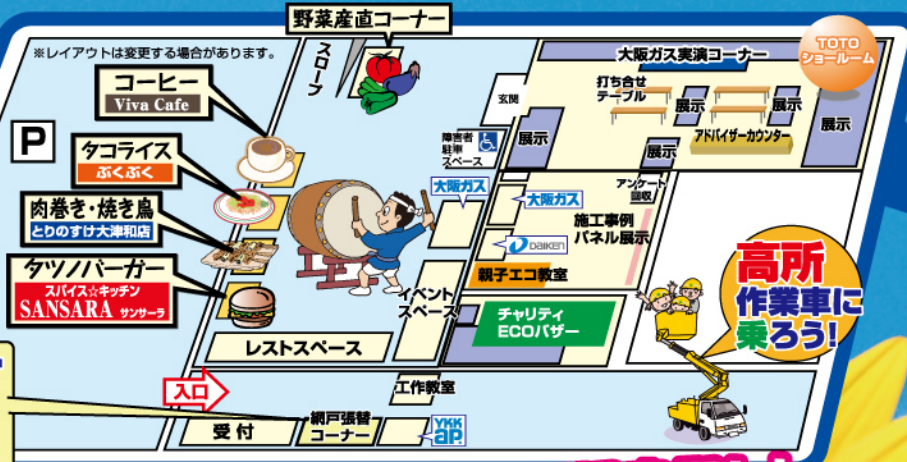

AM10:00
PM5:00

後援:神戸新聞社 リフォーム産業新聞社 新建ハウジング 会場協賛: TOTO 協賛: DAIKEN YKK AP 大阪ガス

会場

TOTO西神
ショールーム

仮設P 200台完備
神戸市須磨区栄台5-11-3
TEL078-791-6565

会場に持って来て下さい

網戸張替致します

(中)500円 1日先着50枚
※種類によっては取り扱えない場合がございます。
両日とも受付PM3:00まで

交通手段
●神戸市営地下鉄線「総合運動公園」駅より北へ歩いて5分
●お車の場合はスカイマークスタジアム西、野球場前交差点を北へ、すぐを左折

8/28

表彰状と優勝記念品あり!
ちびっ子からお父さんお母さんまでふるってご参加ください!

タネとばし大会

第5回TOTO杯全国種飛ばし選手権in西神
時間 受付:AM10:00~
開始:お昼12:00~

ストップウォッチ 10秒選手権
時間 受付:PM1:00~
開始:PM3:00~

楽しいエコイベントが目白押し!
家族でご夫婦で出掛けませんか?

チャリティーエコバザー開催

あのブランド服が...!?
掘り出し物がいっぱい!!

高所作業車に乗ろう!

1人300円
時間 AM10:00~
PM4:00

スーパーボールすくい

1回100円
時間 AM10:00~
PM5:00

●わたがし ●ヨーヨー釣り ●かき氷
各100円

8/29

紙ひこうき大会

第4回TOTO杯全国紙飛行機飛ばし大会in西神
時間 受付:AM10:00~
開始:お昼12:00~ ※雨天中止

輪投げ選手権
時間 受付:PM1:00~
開始:PM3:00~

夏休み子供工作教室

時間 AM10:00~PM5:00
★オリジナルうちわ手作り

TOTO親子エコ教室開催

節水について楽しく学べる、小学生のお子様がいっしょにご家族のためのエコ教室を開催します。エコ住宅、地球の水資源と、身近な節水の工夫についてクイズやゲームを交えながら、楽しく学習します。