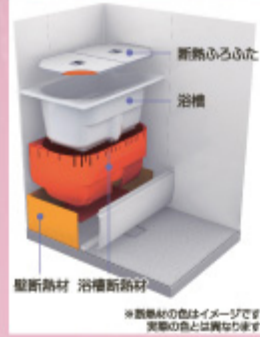

## マンション リモデルバスルーム

マンション対応でいろいろサイズが選べる!!

カラリ床

水の表面張力を壊すことで、確かな排水を実現。高い排水性の秘密は、床表面に刻まれた特殊なパターン。水の流れを誘導して、床表面の水滴をどんどん流します。

マンション向け 魔法びん浴槽

省エネ効果が高く家族にうれしい「魔法びん浴槽」は基本仕様。「魔法びん」のような構造を採用し、お風呂が冷めるのを防ぎます。TOTO独自の二重断熱構造、「外断熱+内断熱」で放熱を抑え、圧倒的な保温性能を実現しました。